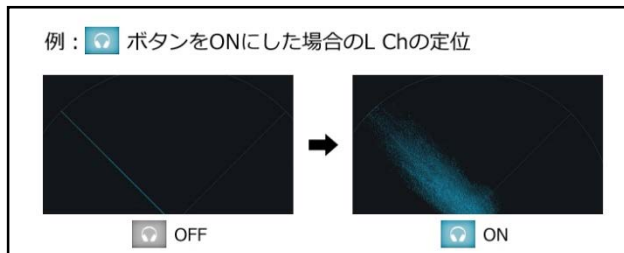

◆搭載のサウンドエフェクト

◎SPEAKER SIMULATOR

高品位な5種類のスピーカーをシミュレーションします。ヘッドフォンやイヤフォンで聴く場合も、左右の音が完全に分離されることなく、より自然な音で前方にあるスピーカーから出ているように感じさせます。

また、好みに応じてBASS（低音）とTREBLE（高音）の調整や、ヘッドフォンがONの場合にはスピーカーのポジションの調整が行えます。

※お使いのスピーカーやヘッドフォン、イヤフォンの特性により効果は異なります。

◎8Band EQUALIZER

8つの周波数帯域に対応したマルチバンドイコライザー。-24dB/OctまでのHPF/LPH、ピーキング、ローパス・ハイパス、ローシェルビング、ハイシェルビングの5種類のイコライザーを使用可能。ローパス・ハイパスフィルタで不要なノイズをリアルタイムに削除がおこなえます。上部のパネルで各ポイントをドラッグしてグラフィカルな操作でイコライザーを設定することができます。

◎GRAPHIC EQUALIZER

15バンドのグラフィックイコライザー。周波数ごとの出力を調整し、周波数バランスを変化させて音質調整します。

◎CHORUS (CHORUS 2)

コーラス効果で音に厚みや広がりをつけられます。

◎REVERB (REVERB 2)

サウンドに残響効果（リバーブ）をプラスして、ホールやルームなど空間の大きさをシミュレートします。リバーブ音にイコライザーをかけることができます。

◎ENHANCER

倍音成分や位相を補正してシャープなサウンドに仕上げます。

◎STEREO ENHANCER

ステレオサウンドに倍音成分を追加し、左右の空間的広がりをつけます。

◎MS GAIN EQ

ステレオ信号をMID(CENTER)とSIDEに分解し、MID、SIDE個別に音量調整やイコライザーをかけることができます。ステレオイメージの補正やアンビエント感の調整、ステレオイメージでのイコライザー補正などに使用できます。

◎MAXIMIZER & LIMITER

THRESHOLD値でリミッティングしたサウンドを、設定したレベルまで持ち上げて全体の音量・音圧をアップさせます。