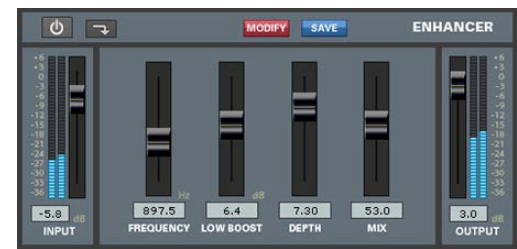

◎ENHANCER

倍音成分や位相を補正してシャープなサウンドに仕上げます。